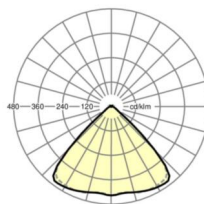

параметры

номер заказа	19412006130
код EAN	4020863408368
номер таможенного тарифа	94051190
Знак прохождения контроля	IP 64, класс защиты I, ENEC10 VDE, F, D, HACCP DIN10500/Food/IFS-пригодность для применения/BRC, Indoor, CE
Степень ударопрочности IK	IK03 (-20°C bis 25°C)
Температура окружения	ta -20°C в 25°C
Особые свойства	Готовность к IoT «Ready for IoT»
Гарантийный срок	5 лет
Государственные программы поддержки	BEG - государственные субсидии для энергосберегающих зданий (действительна только для Германии)

электротехника

Балласт	Электронный драйвер DALI2 (1 штука)
Мощность системы	68W
сетевое напряжение	230V/50Hz
класс энергосбережения/Источник света	C

Оптика

Оснастка	LED, цветопередача/оттенок света CRI ≥ 80 / 3000K
Допуск для координаты цветности (MacAdam)	3SDCM
Фотобиологическая безопасность (светильник)	RG1
Номинальный световой поток	11290lm
Срок службы LED	50000h L80/B10 (Tq 25°C)
светоотдача светильников	165lm/W
Угол излучения	95° (C0) / 95° (C90)
UGR поп./вдоль	22.3 / 22.7

DEEP-LINK

<https://www.regiolux.de/ru/article/19412006130>

Ссылка	LED 12000lm 830
ηLB	100 %
Φ ↓/↑	98 % / 2 %
UGR поп./вдоль	22.3 / 22.7