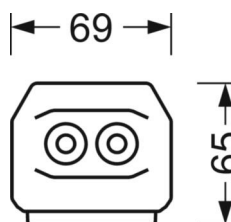

электротехника

Балласт	Электронный драйвер DALI2 (1 штука)
Мощность системы	68W
сетевое напряжение	230V/50Hz
класс энергосбережения/Источник света	C

Оптика

Оснастка	LED, цветопередача/оттенок света CRI ≥ 80 / 3000K
Допуск для координаты цветности (MacAdam)	3SDCM
Фотобиологическая безопасность (светильник)	RG1
Номинальный световой поток	11290lm
Срок службы LED	50000h L80/B10 (Tq 25°C)
светоотдача светильников	165lm/W
Угол излучения	95° (C0) / 95° (C90)
UGR поп./вдоль	22.3 / 22.7

DEEP-LINK

<https://www.regiolux.de/ru/article/19412006130>

Ссылка	LED 12000lm 830
ηLB	100 %
Φ ↓/↑	98 % / 2 %
UGR поп./вдоль	22.3 / 22.7

Механика

цвет корпуса белый стандартный для электротехники RAL 9016

размеры (LxWxH/DxH) 1531mm x 55mm x 33mm

вес (нетто) 1.9kg

Вид монтажа сборка трековых систем, световая структура

размеры

L	1531 mm	Длина
В	55 mm	Ширина
н	33 mm	Высота