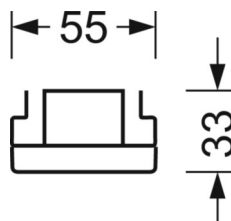

электротехника

Балласт	Электронный драйвер DALI2 (1 штука)
Мощность системы	68W
сетевое напряжение	230V/50Hz
класс энергосбережения/Источник света	C

Оптика

Оснастка	LED, цветопередача/оттенок света CRI ≥ 80 / 3000K
Допуск для координаты цветности (MacAdam)	3SDCM
Фотобиологическая безопасность (светильник)	RG1
Номинальный световой поток	11290lm
Срок службы LED	50000h L80/B10 (Tq 25°C)
светоотдача светильников	165lm/W
Угол излучения	95° (C0) / 95° (C90)
UGR поп./вдоль	22.3 / 22.7

DEEP-LINK

<https://www.regiolux.de/ru/article/19412006130>

Ссылка	LED 12000lm 830
ηLB	100 %
Φ ↓/↑	98 % / 2 %
UGR поп./вдоль	22.3 / 22.7

Механика

цвет корпуса белый стандартный для электротехники RAL 9016

размеры (LxWxH/DxH) 1531mm x 55mm x 33mm

вес (нетто) 1.9kg

Вид монтажа сборка трековых систем, световая структура

размеры

L	1531 mm	Длина
В	55 mm	Ширина
н	33 mm	Высота